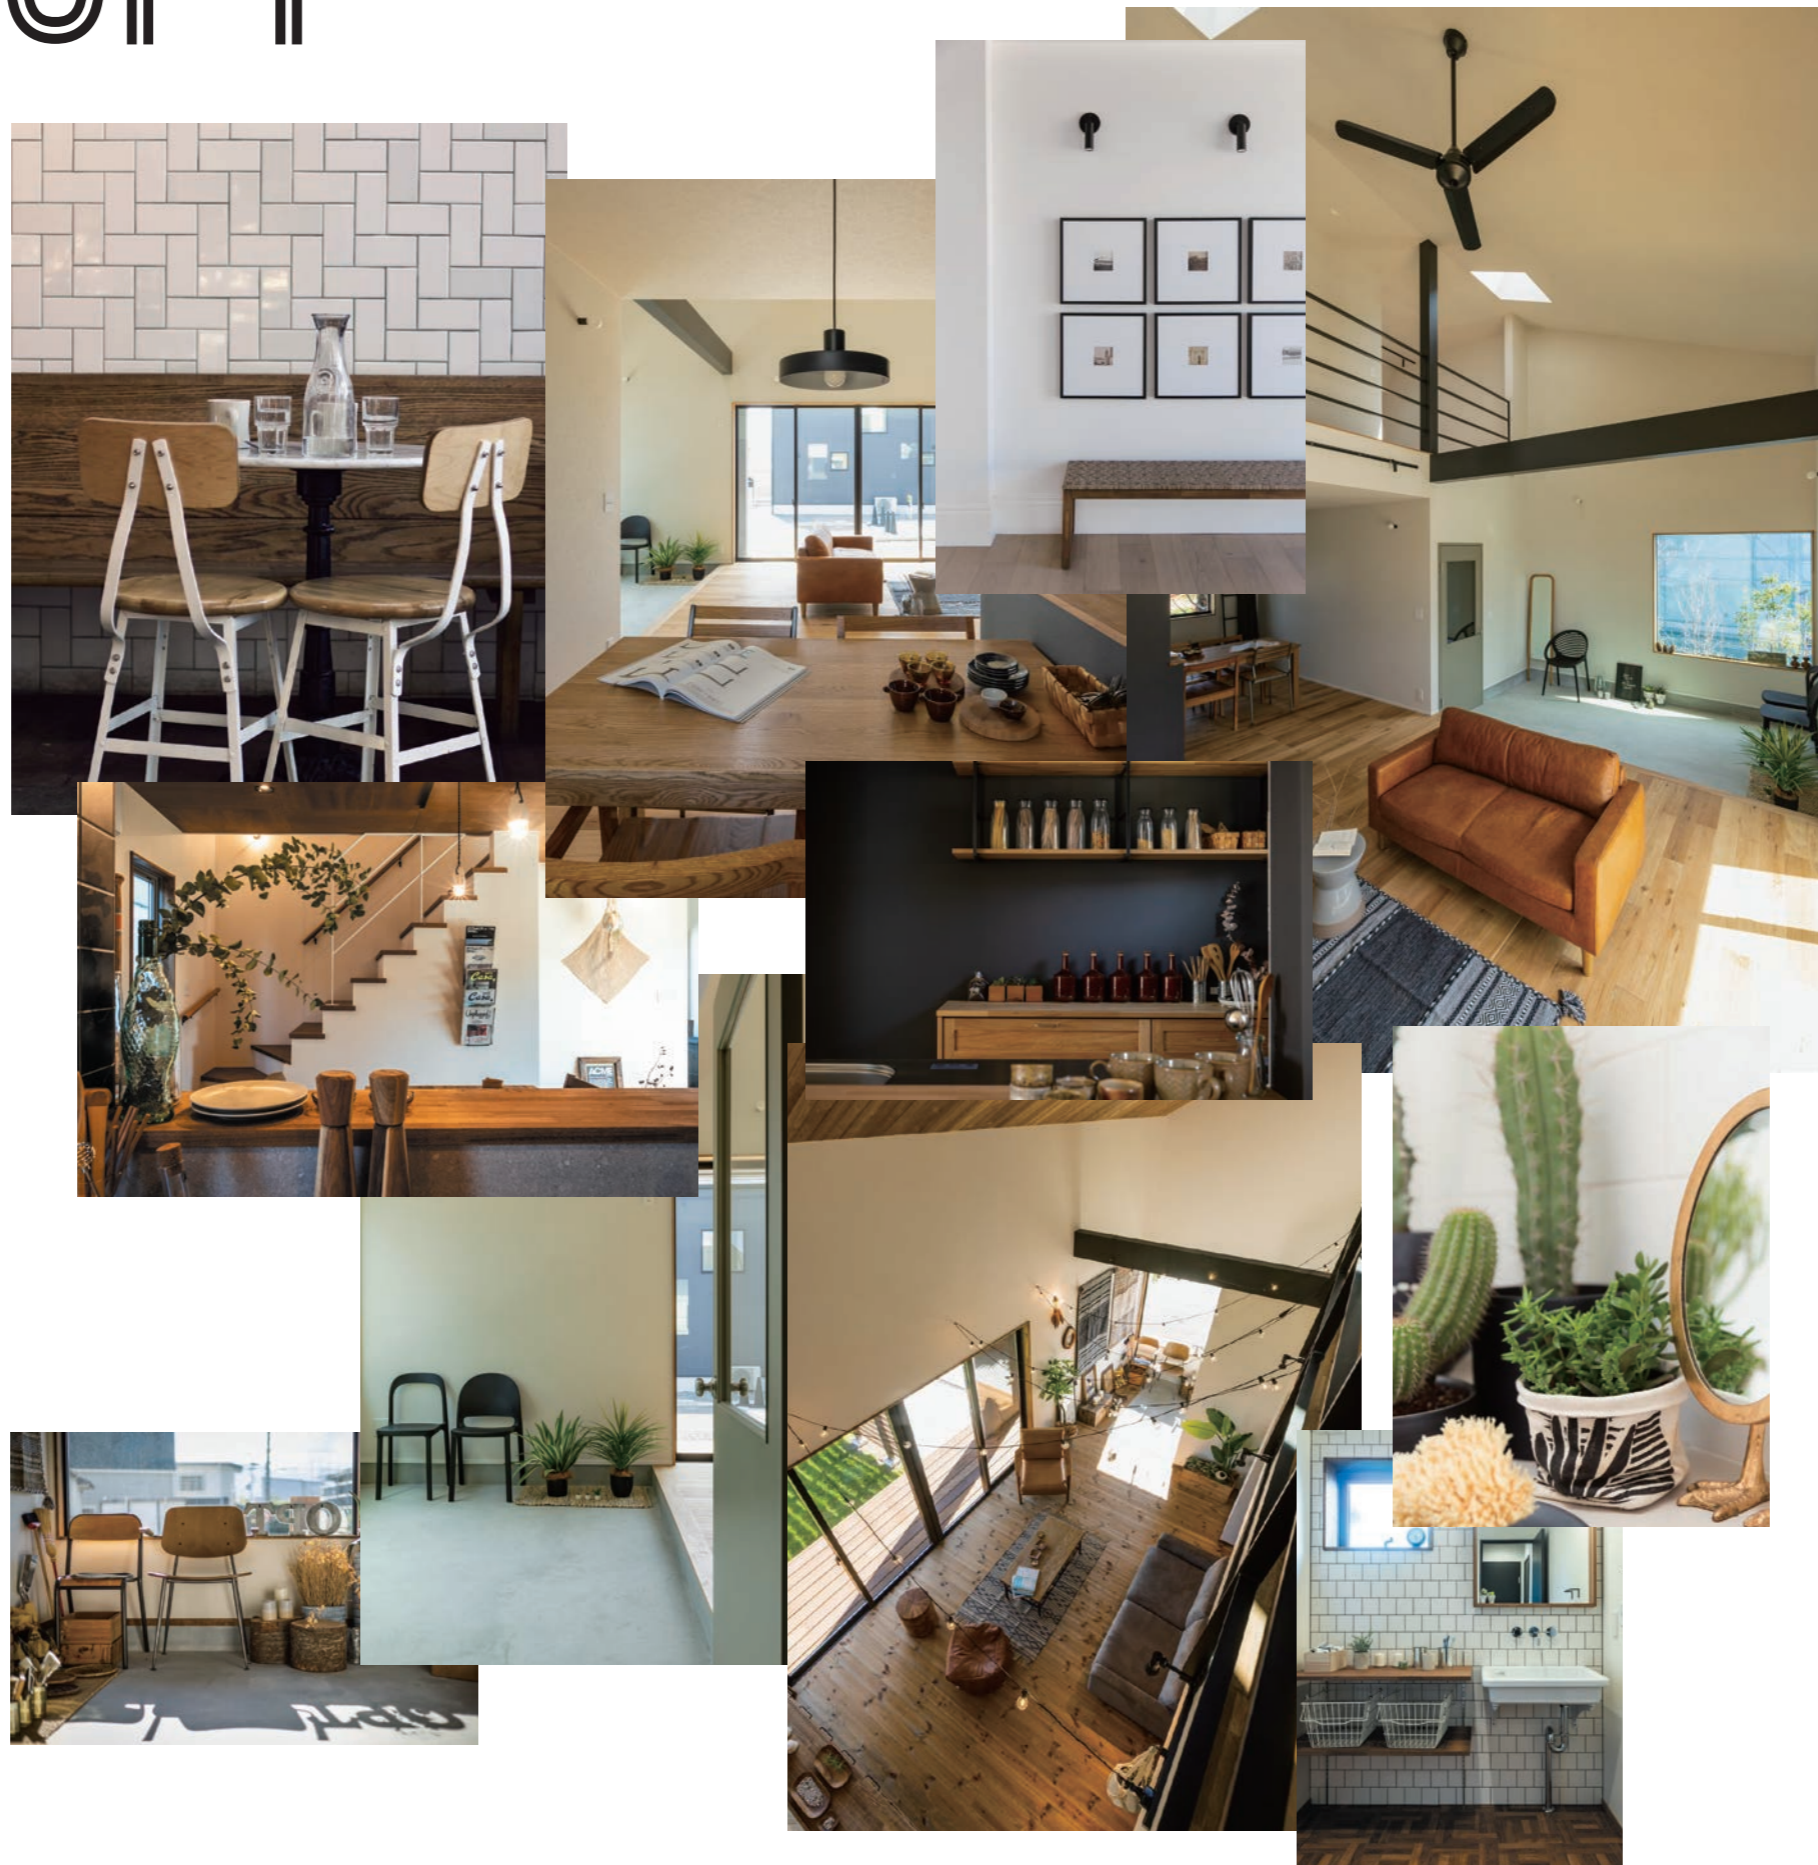

THE LOFT

Opt times 2024 Vol.146 Monthly Event Information House Event in April

1.5階の家

憧れの平屋の暮らしに+した新しい暮らし方が
この「ロフト」にはあります。

開放感あふれる大空間と木の香りがする床で
囲まれたこの場所は、毎日の幸せがある。

吹抜けでロフトとつながり、
家族が「暮らす」を感じられる。

リビングの横には土間のある空間を設け
自分流の空間が作れる。

例えば、趣味の自転車を飾ったり、
大きなスクエア窓の前のベンチに座って
日向ぼっこしたり…。

2階の居室には、屋根裏部屋の楽しさを
味わえる斜め勾配の天井と天窗。

見上げる天窗からは青空や星空。
この場所はそれぞれ自分だけの隠れ家。

OPEN HOUSE

完全予約制

甲斐市 | 西八幡

「THE LOFT」

2024.