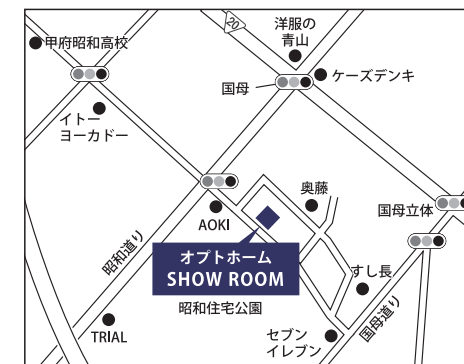

planner  
TANABE  
HIROYUKI  
デザイン、プランニングして  
お引渡ししたお客様は300軒以上。  
数々の「好きに囲まれた」空間を  
ご提案してきました。

2/3(土)・4(日)  
2/9(金)・10(土)・11(日)・12(月)  
①10:00~ ②13:00~ ③15:00~

完全予約制 予約受付中

ご予約先

☎ 055-268-1033

もしくはHPから↓↓↓

こちらのQRから簡単に  
事前予約できます▶▶▶

※今回は予約制とさせていただきます。  
ご希望の上記日程をご指定ください。

平日のご相談も可能です。  
ご予約先は 055-268-1033

●ナビでご来場のお客様は  
中巨摩郡昭和町西条101-1

GoogleMap  
地図を確認できます

101-1, Saijo, NakakomaGun ShowaCho,  
Yamanashi, 409-3866, Japan  
Business hours:AM9:00 — PM6:00