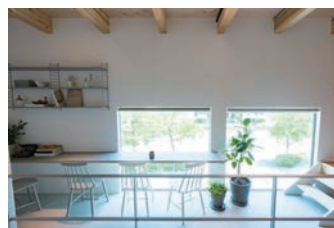

coordinator
AMEMIYA
ASAMI
雰囲気のある住宅を
数々手掛けてきました。
インテリアセンスは
全国の住宅会社
のお手本になっています。