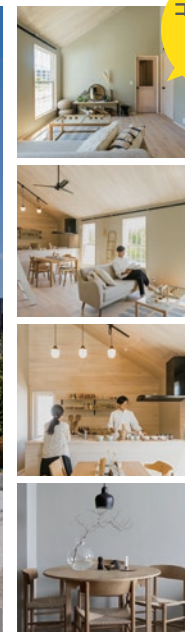

# FLAT HOUSE

平屋のお家

ずっと憧れの平屋の暮らしがここにある。

今回、モデルハウス内覧期間が満了につき特別価格で販売いたします。  
今回はコーディネートされた家具などを付けての販売になります。

平屋ならではのリビングの高い天井は光が溢れる空間に  
どこにいても居心地がいい感じです。

この機会に憧れの平屋の暮らしを!!

憧れの  
平屋暮らし

3LDK TYPE + LOFT

コーディネート  
された  
家具付き

特別  
プライス  
1棟限定  
特別価格

~~3,390万円~~  
Price down ↓  
**3,150万円**  
月々**62,410円**

頭金100万円 元利均等40年 金利0.625%  
ボーナス返済5万円(56,587円) 年2回

学区	双葉西小学校	徒歩5分	・双葉中学校	徒歩19分	土地	平屋	3LDK	
■所在地:	甲斐市志田509-10				■土地:	206.9㎡(62.6坪)	■建物:	108.27㎡(32.75坪)
■土壌:	北5m・西5m				■設備:	上水道、浄化槽、オール電化		
■接道:					■設備:	オール電化	シューズクローク	ロフトスペース